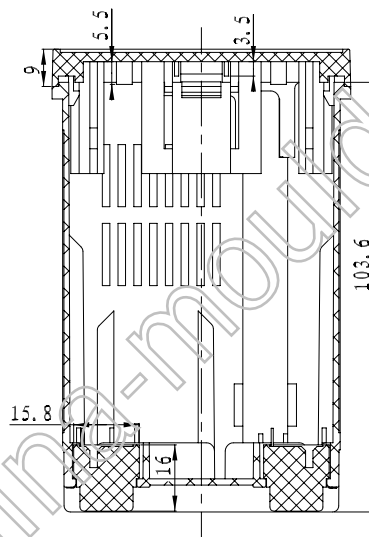

剖面 A-A

5	0013-1	安装架	2	铁		
4	7273-4	端子	12	铜		
3	7273-3	接线盒	2	普通ABS		
2	7273-2	主体壳	1	普通ABS		
1	7234	面板	1	普通ABS		
序号	编号	名称	数量	材料	单重 (g)	备注
制图 Drawing		审核 Auditing		批准 Confirm		客户名称 Custom Name
						材料 Material
				装配图		图纸比例 Drawing Scale
				7273		视图 Project View
						1:1 A
						(mm)
共 1 页 第 1 页				宁波三和壳体公司 NINGBO SANHE ENCLOSURE CORPORATION		中国·宁波慈溪 TEL:+86(574)63226910 FAX:+86(574)63226900