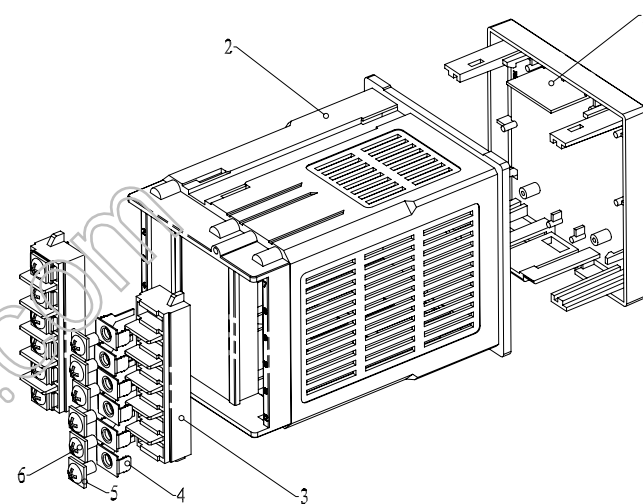

剖面 A-A

5	0013-1	安装架	2	铁		
4	7273-4	端子	12	铜		
3	7273-3	接线盒	2	普通ABS		
2	7273-2	主体壳	1	普通ABS		
1	7234	面板	1	普通ABS		
序号	编号	名称	数量	材料	单重 (g)	备注
制图 Drawing		审核 Auditing		批准 Confirm		客户名称 Custom Name
						材料 Material
				装配图		图纸比例 Drawing Scale
				7273		视图 Project View
						1:1 A
						(mm)
共 1 页 第 1 页				宁波三和壳体公司 NINGBO SANHE ENCLOSURE CORPORATION		中国·宁波慈溪 TEL:+86(574)63226910 FAX:+86(574)63226900