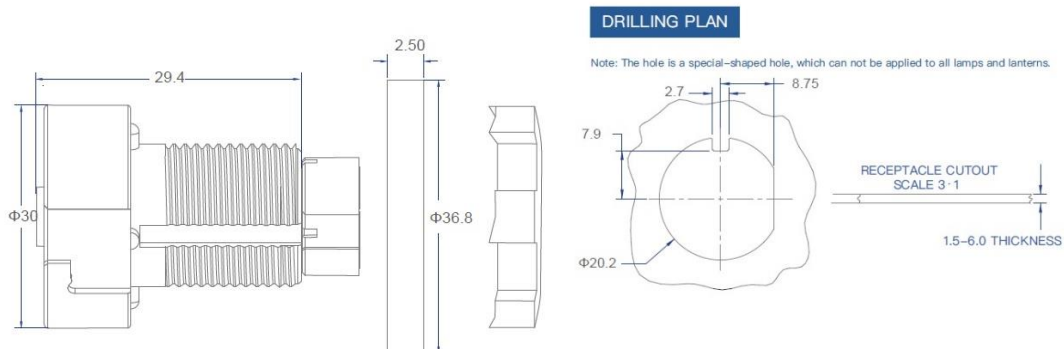

Серия разъемов Zhaga RCT-7

Розетка разъема Zhaga без защитной крышки RCT-700-X

Характеристики:

- Номинальные параметры контактов: 1,5 А, 30 В постоянного тока (24 В стандартно);
- Отвечает испытанию импульсным перенапряжением в режиме 10 кВ;
- Номинальное импульсное напряжение: 0,8 кВ;
- Диапазон температуры: от -40 до 70 °С;
- Относительная влажность 96%;
- Степень защиты IP-20;
- 4 контакта.

Размеры:

Длина проводов по умолчанию 150мм.